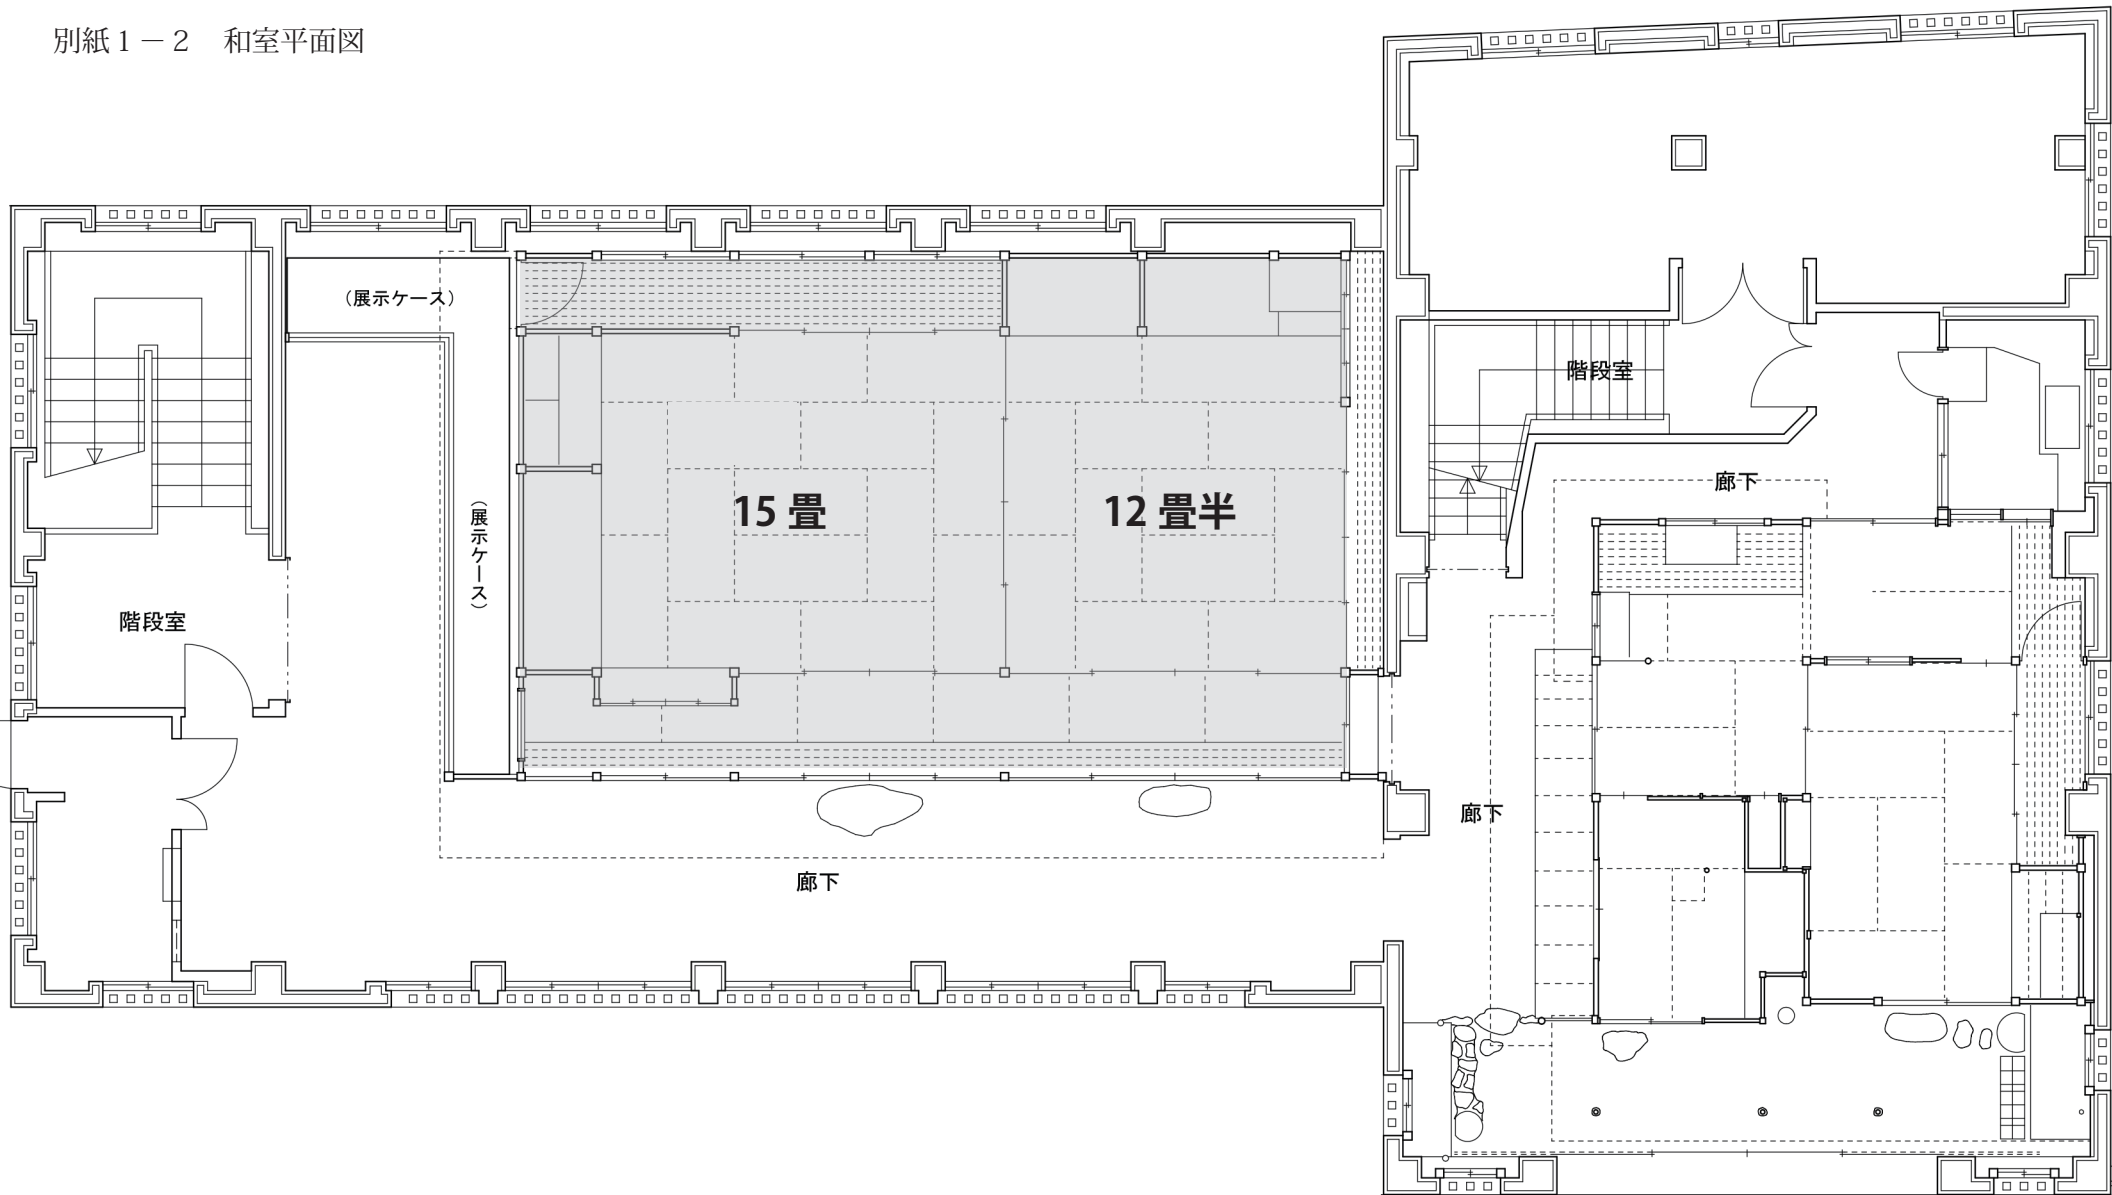

別紙 1 - 1 助庵平面図

ロビー

別紙1-2 和室平面図

別紙 1 - 3 富山市本丸亭平面図