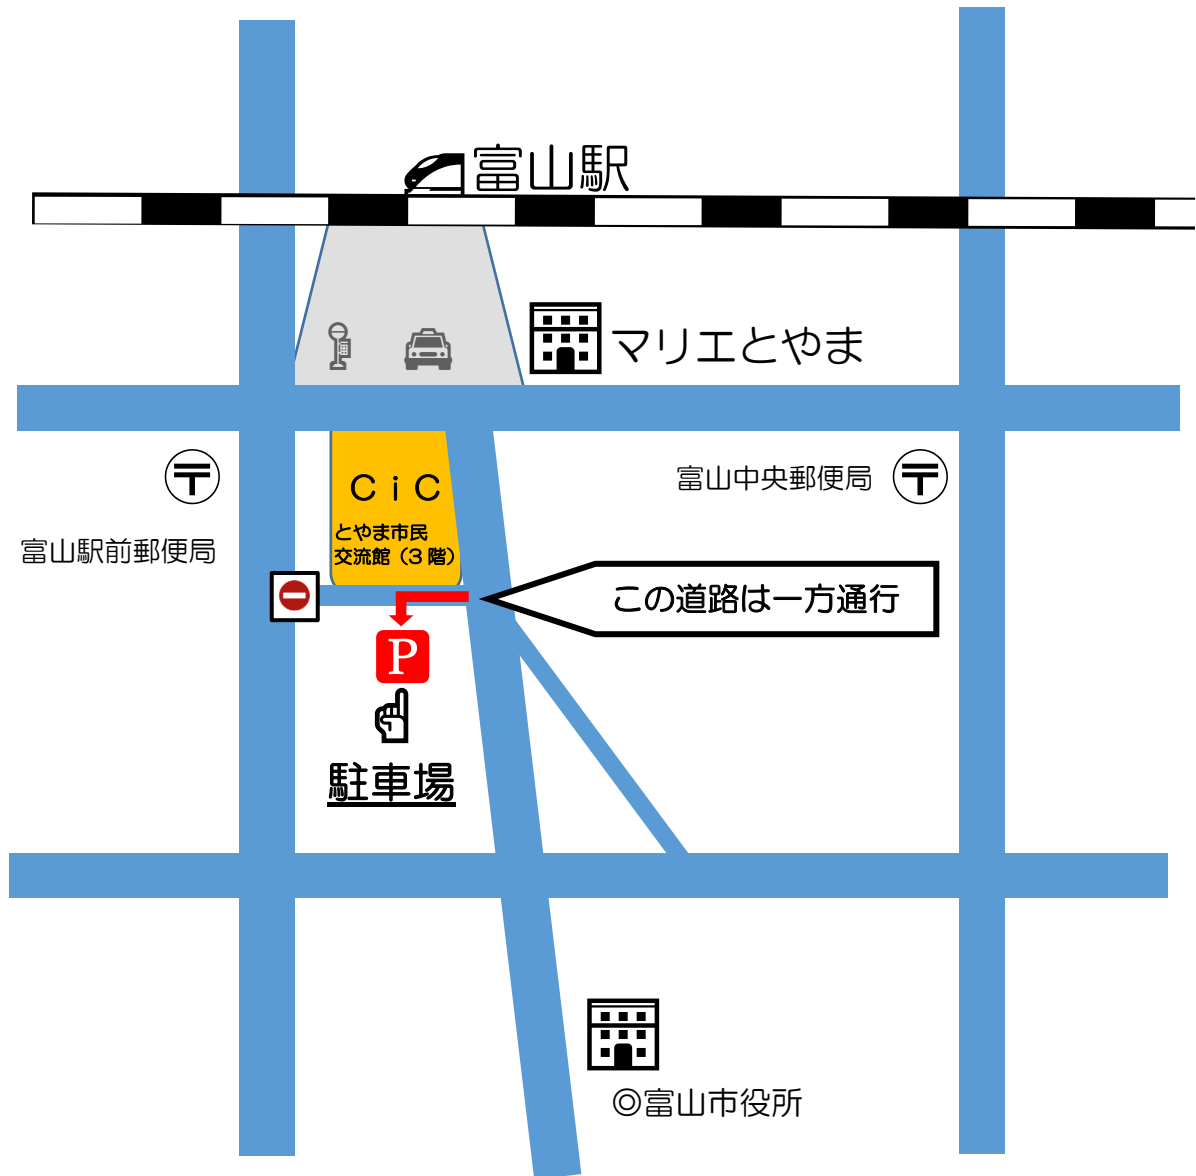

## 富山市宮桜町駐車場のご案内

- 市民サービスコーナーご利用の方は、「**富山市宮桜町駐車場**」の  
駐車券を窓口までお持ちください。  
一時間無料券をお渡しします。