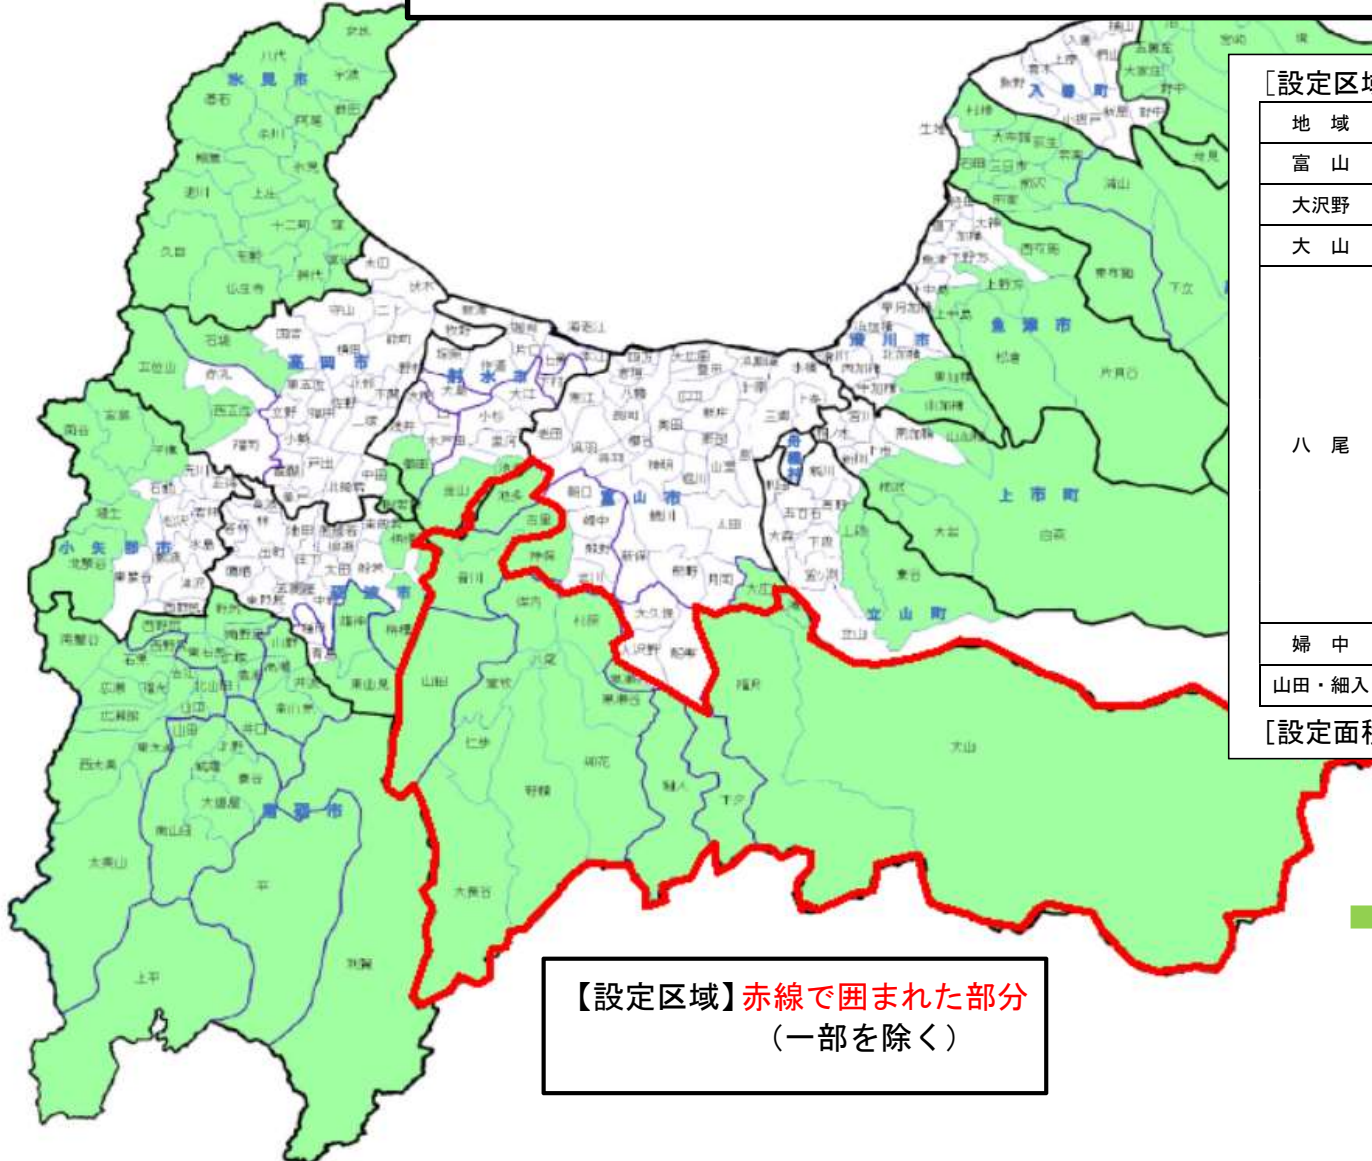

**農地法第3条第2項第5項に規定する下限面積の緩和
(別段の面積の設定)**

〔設定区域〕

地域	該当地区						
富山	三熊						
大沢野	下夕地区・小羽地区						
大山	大庄地区を除く全域						
八尾	杉原地区及び保内地区の一部を除く全域 ※杉原地区及び保内地区における設定地区						
	<table border="1"> <thead> <tr> <th>地区</th> <th>大字(公称名)</th> </tr> </thead> <tbody> <tr> <td>杉原</td> <td>八尾町井栗谷、八尾町城生、八尾町深谷、八尾町丸山</td> </tr> <tr> <td>保内</td> <td>八尾町新田、八尾町平林、八尾町松原、八尾町水谷、八尾町三田、八尾町妙川寺</td> </tr> </tbody> </table>	地区	大字(公称名)	杉原	八尾町井栗谷、八尾町城生、八尾町深谷、八尾町丸山	保内	八尾町新田、八尾町平林、八尾町松原、八尾町水谷、八尾町三田、八尾町妙川寺
	地区	大字(公称名)					
杉原	八尾町井栗谷、八尾町城生、八尾町深谷、八尾町丸山						
保内	八尾町新田、八尾町平林、八尾町松原、八尾町水谷、八尾町三田、八尾町妙川寺						
<table border="1"> <tbody> <tr> <td>婦中</td> <td>婦中町新町、音川地区</td> </tr> <tr> <td>山田・細入</td> <td>全 域</td> </tr> </tbody> </table>	婦中	婦中町新町、音川地区	山田・細入	全 域			
婦中	婦中町新町、音川地区						
山田・細入	全 域						

〔設定面積〕 10a

■…中山間地域

**〔設定区域〕 赤線で囲まれた部分
(一部を除く)**