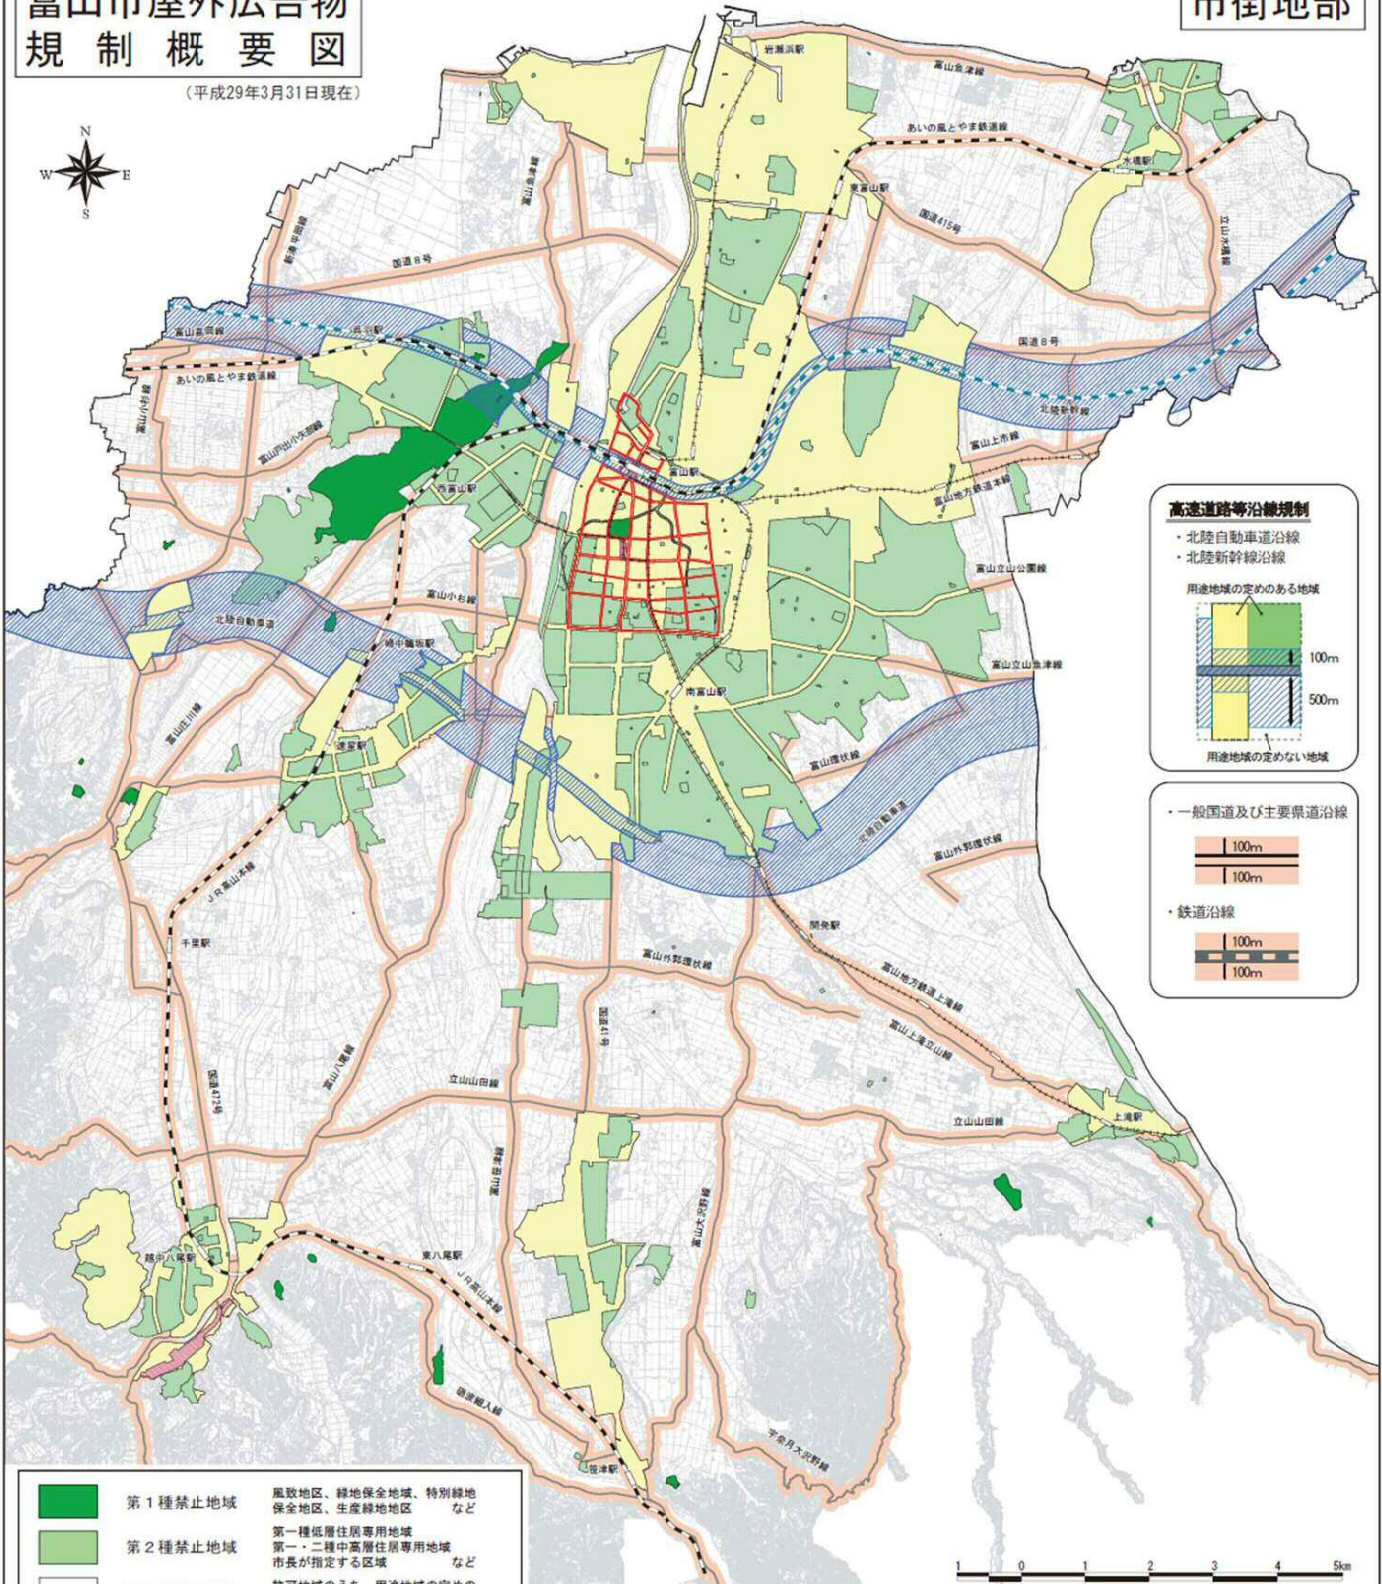

※ 適用除外…敷地内の屋外広告物の表示面積の合計が上記表の規模の場合、許可申請は不要となります。

【総量基準】敷地規模による総表示面積の基準

地域区分	住所1箇所の敷地面積		
	1,500㎡未満	3,000㎡未満	4,500㎡未満
第1種禁止地域	10㎡以下	10㎡以下	10,000㎡未満
第2種禁止地域	30㎡以下	30㎡以下	10,000㎡未満
第1種許可地域	50㎡以下	100㎡以下	200㎡以下
第2種許可地域	100㎡以下	150㎡以下	200㎡以下

※ 許可期間が1ヶ月以下のものは、総量に含まれない。

【高速道路等沿線規制】北陸自動車道及び北陸新幹線沿線の空間規制

富山市屋外広告物規制概要図

(平成29年3月31日現在)

市街地部

高速道路等沿線規制

- 北陸自動車道沿線
- 北陸新幹線沿線

用途地域の定めのある地域

100m
500m

用途地域の定めのない地域

一般国道及び主要県道沿線

100m
100m

鉄道沿線

100m
100m

	第1種禁止地域	風致地区、緑地保全地区、特別緑地保全地区、生産緑地地区 など
	第2種禁止地域	第一種低層住居専用地域、第一・二種中高層住居専用地域、市長が指定する区域 など
	第1種許可地域	許可地域のうち、用途地域の定めのない地域
	第2種許可地域	許可地域のうち、用途地域の定めのある地域
	高速道路等沿線規制区域	(高速道路等の路盤面の高さを超えて広告物が設置できない区域) ※高速道路から展望できないもの及び自家用広告物であって住所等1箇所につき表示面積の合計が15㎡以下のものを除く。
	広告物景観形成地区 (中心市街地地区)	
	景観まちづくり推進区域	
	主要道路等にかかる規制がある地域	(自家用広告物以外の建築物から独立した広告物が設置できない地域) ※案内誘導目的の広告物を除く

以下の道路、線路の境界から100m以内の地域 (第2種許可地域を除く)

一般 国道	国道8号	国道415号	鉄道 軌道	あいの風とやま鉄道線	富山地方鉄道立山線
	国道41号	国道471号		J R高山本線	富山地方鉄道富山軌道線
	国道359号	国道472号		富山地方鉄道本線	富山ライトレール線
	国道360号			富山地方鉄道不二越・上滝線	
主要 県道	富山魚津線	富山戸出小矢部線	小杉婦中線	上市北馬場線	宇奈月大沢野線
	富山立山魚津線	立山水橋線	立山山田線	富山環状線	富山外郭環状線
	富山上市線	富山停車場線	新湊平岡線	富山庄川線	富山笹津線
	富山立山公園線	砺波細入線	富山上滝立山線	富山小杉線	
	富山八尾線	富山港線	富山高岡線	富山大沢野線	