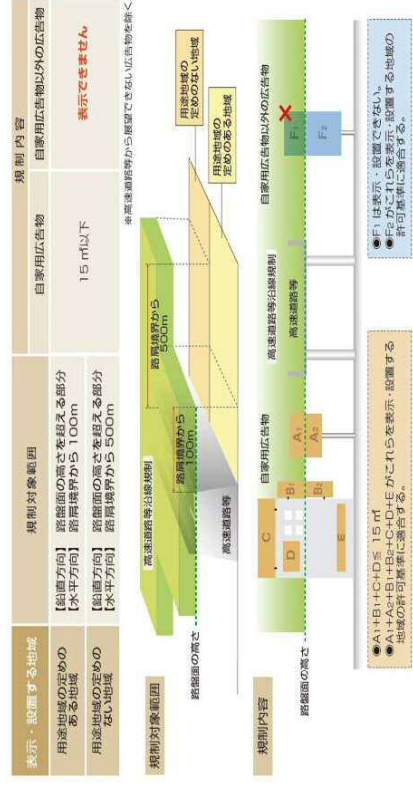

富山市屋外広告物条例に基づく許可基準【概要版】

【共通基準】 ・ 蛍光塗料を使用しないこと

・ 禁止地域の広告物、第1種許可地域の一般広告物の照明は、点滅及び回転しないこと

・ 第1種禁止地域の広告物、許可地域の一般広告物は、表示面積の1/2を超えて、彩度8を超える色彩を使用しないこと

【個別基準】

地域区分	自家用広告物(自己の事務所・営業所等に表示する広告物)				一般広告物(自家用広告物以外の広告物)	
	種類・種類 適用 除外 (※)	野立広告	屋上広告	壁面広告	突出広告	適用 除外
第1種禁止地域 (風致地区・保安林など)	5㎡ 以下	高さ：4m以下	設置不可	上端6m以下 (ビル名称除く)	壁面からの出幅1.5m以下/広告物の上 端は、取付壁面上端を超えないこと	野立広告
		色彩基準 照明基準		色彩基準 照明基準	色彩基準 照明基準	
第2種禁止地域 (住宅地・公園など)	7㎡ 以下	高さ：6m以下	建築物の高さの1/2 以下かつ2m以下	1壁面の1/5以下又 は10㎡以下	壁面からの出幅1.5m以下/広告物の上 端は、取付壁面上端を超えないこと	野立広告
		照明基準		照明基準	照明基準	
第1種許可地域 (市街化調整区域など)	10㎡ 以下	高さ：10m以下	建築物の高さの1/2 以下かつ4m以下	1壁面の1/5以下 又は20㎡以下	壁面からの出幅1.5m以下 広告物の上端は、取付壁面上端を超え ないこと	野立広告
		面積：30㎡以下		照明基準	照明基準	
第2種許可地域 (商業・工業地域など)	10㎡ 以下	高さ：10m以下	建築物の高さの1/2 以下かつ4m以下	1壁面の1/5以下 又は30㎡以下	壁面からの出幅1.5m以下 広告物の上端は、取付壁面上端を超え ないこと	野立広告
		面積：50㎡以下		照明基準	照明基準	
第1種禁止地域	50㎡以下	100㎡以下	150㎡以下	200㎡以下	300㎡以下	野立広告
第2種禁止地域	100㎡以下	150㎡以下	200㎡以下	300㎡以下	500㎡以下	野立広告

※ 適用除外…敷地内の屋外広告物の表示面積の合計が上記表の規模の場合、許可申請は不要となります。

【総量基準】敷地規模による総表示面積の基準

地域区分	住所1箇所の敷地面積		
	1,500㎡未満	3,000㎡未満	4,500㎡未満
第1種禁止地域	10㎡以下	10㎡以下	10,000㎡未満
第2種禁止地域	30㎡以下	30㎡以下	10,000㎡未満
第1種許可地域	50㎡以下	100㎡以下	200㎡以下
第2種許可地域	100㎡以下	150㎡以下	200㎡以下

※ 許可期間が1ヶ月以下のものは、総量に含まれない。

【高速道路等沿線規制】北陸自動車道及び北陸新幹線沿線の空間規制

富山市屋外広告物規制概要図

(平成29年3月31日現在)

市街地部

高速道路等沿線規制

- 北陸自動車道沿線
- 北陸新幹線沿線

用途地域の定めのある地域