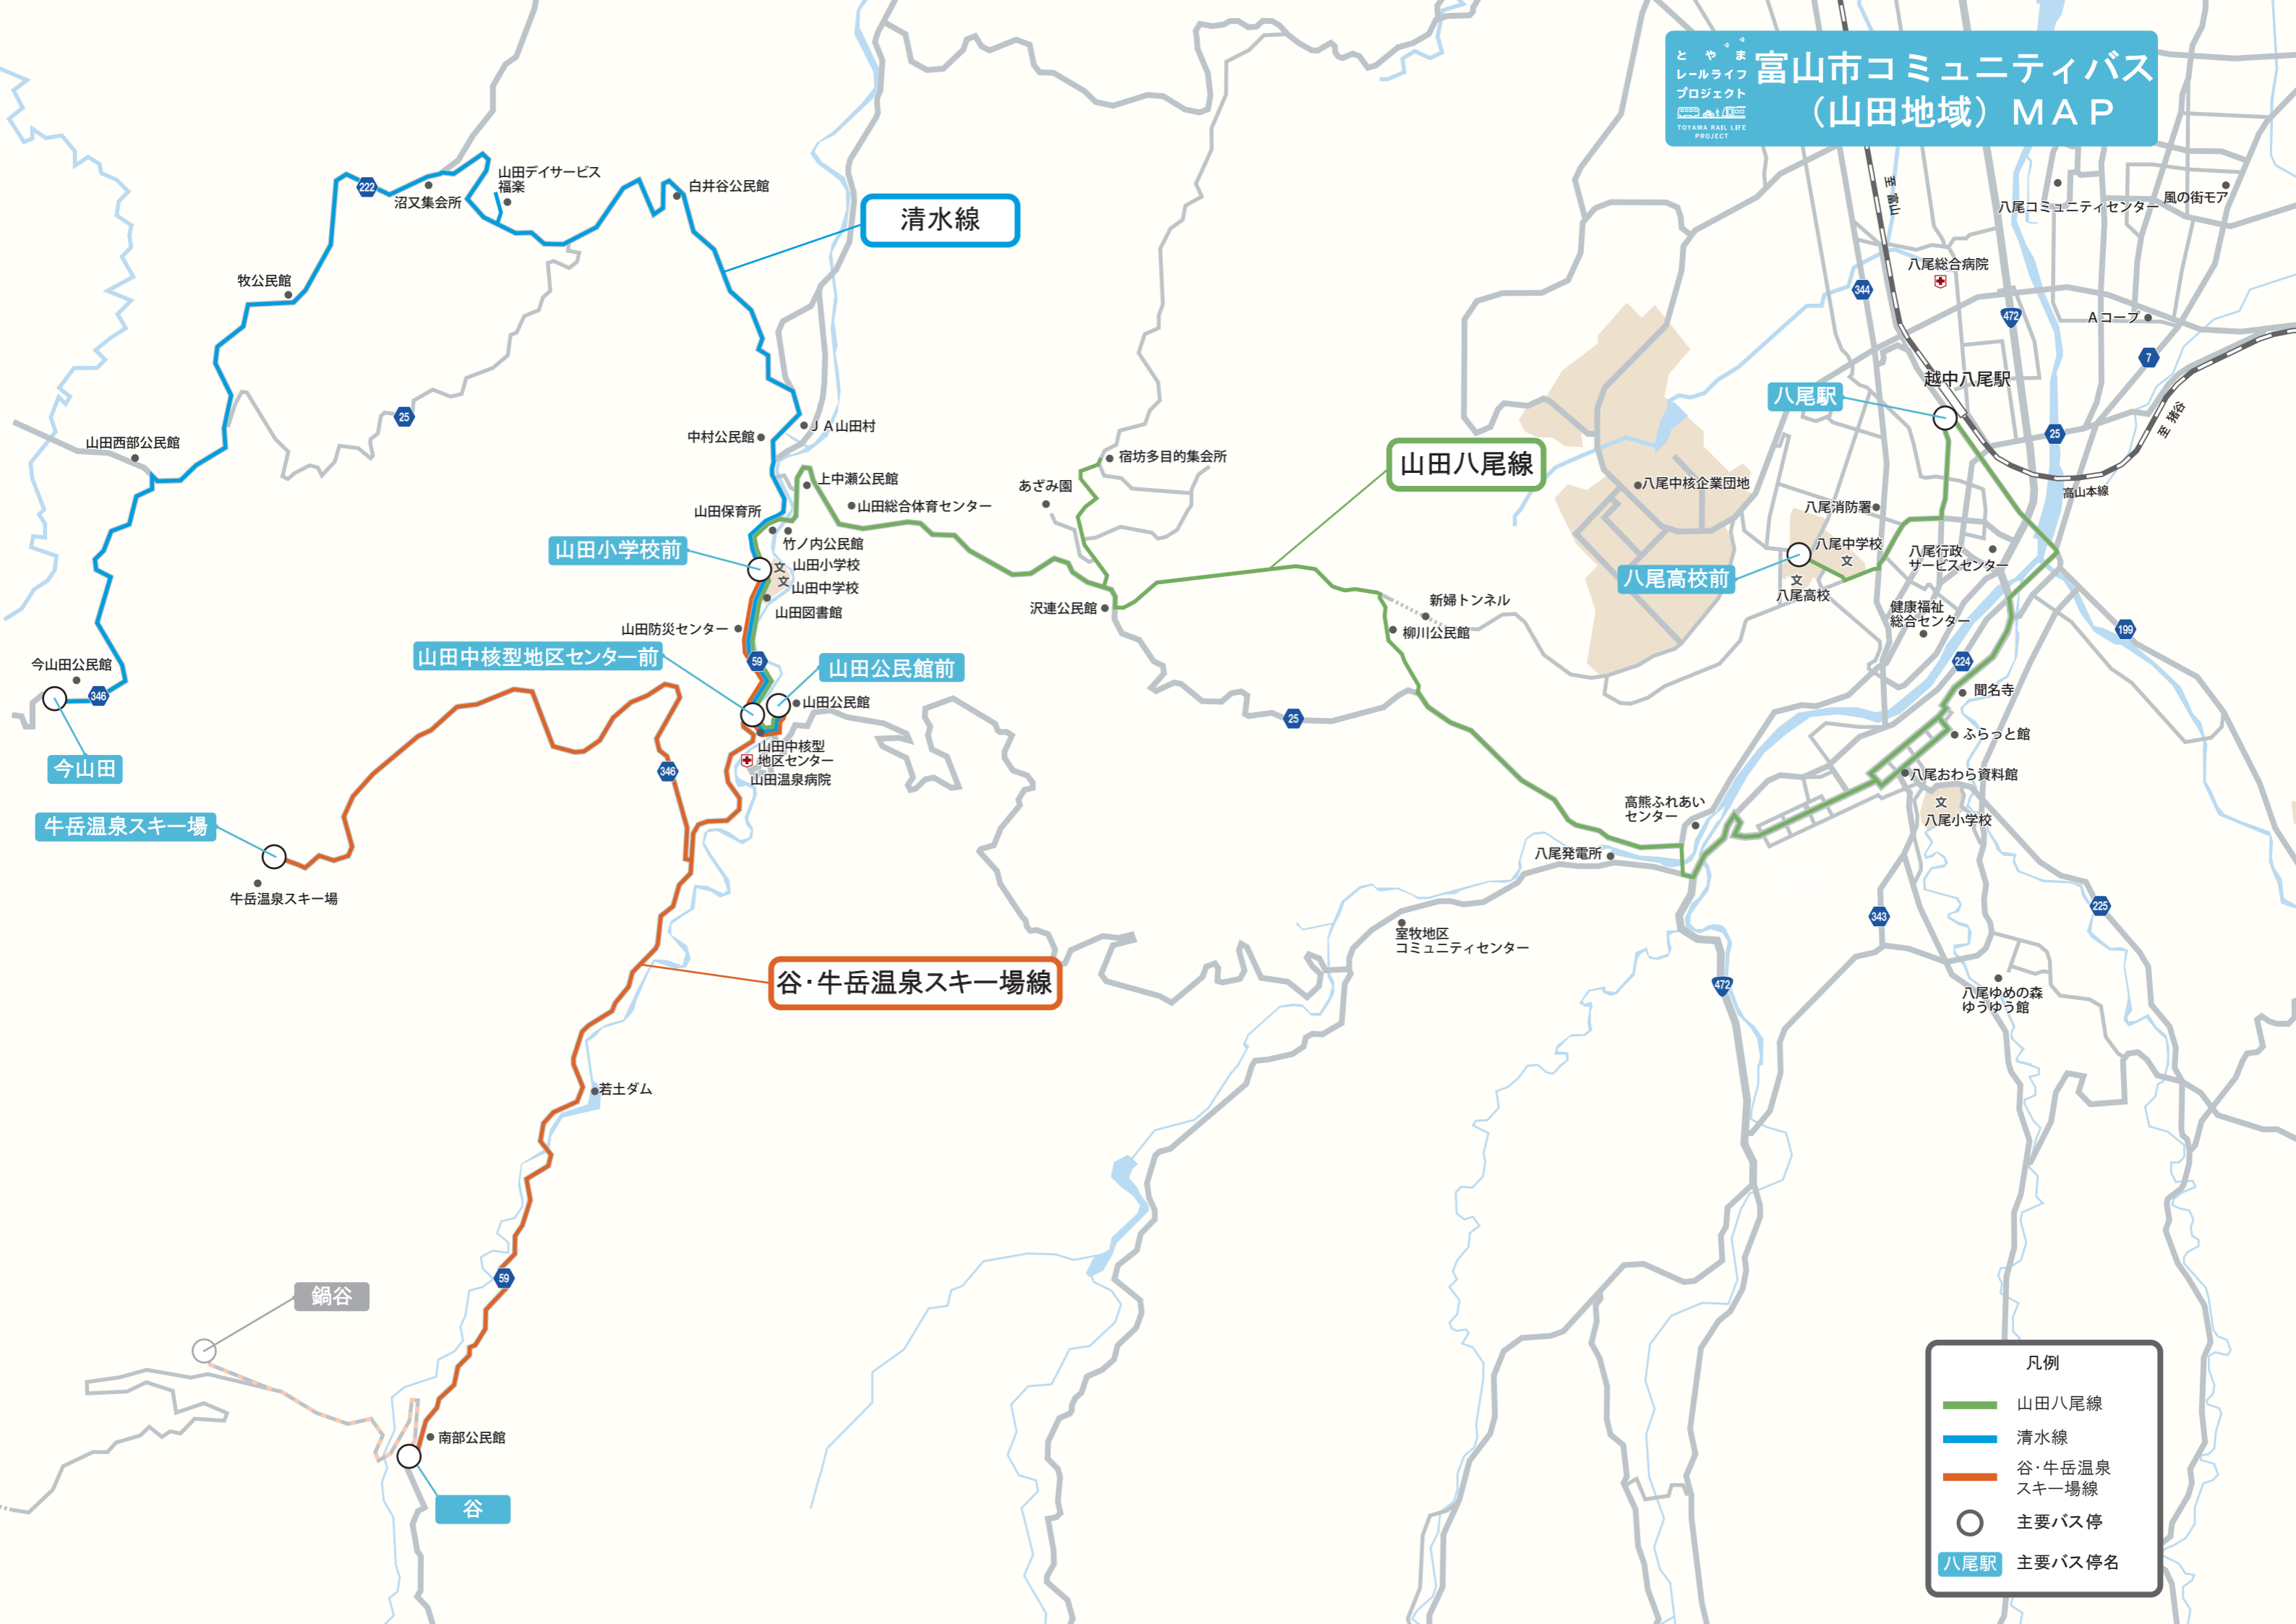

とやまレールライフプロジェクト  
TOYAMA RAIL LIFE PROJECT

# 富山市コミュニティバス (山田地域) MAP

清水線

山田八尾線

谷・牛岳温泉スキー場線

山田小学校前

山田中核型地区センター前

山田公民館前

今山田

牛岳温泉スキー場

鍋谷

谷

八尾駅

八尾高校前

凡例	
<span style="color: green;">—</span>	山田八尾線
<span style="color: blue;">—</span>	清水線
<span style="color: orange;">—</span>	谷・牛岳温泉スキー場線
○	主要バス停
八尾駅	主要バス停名