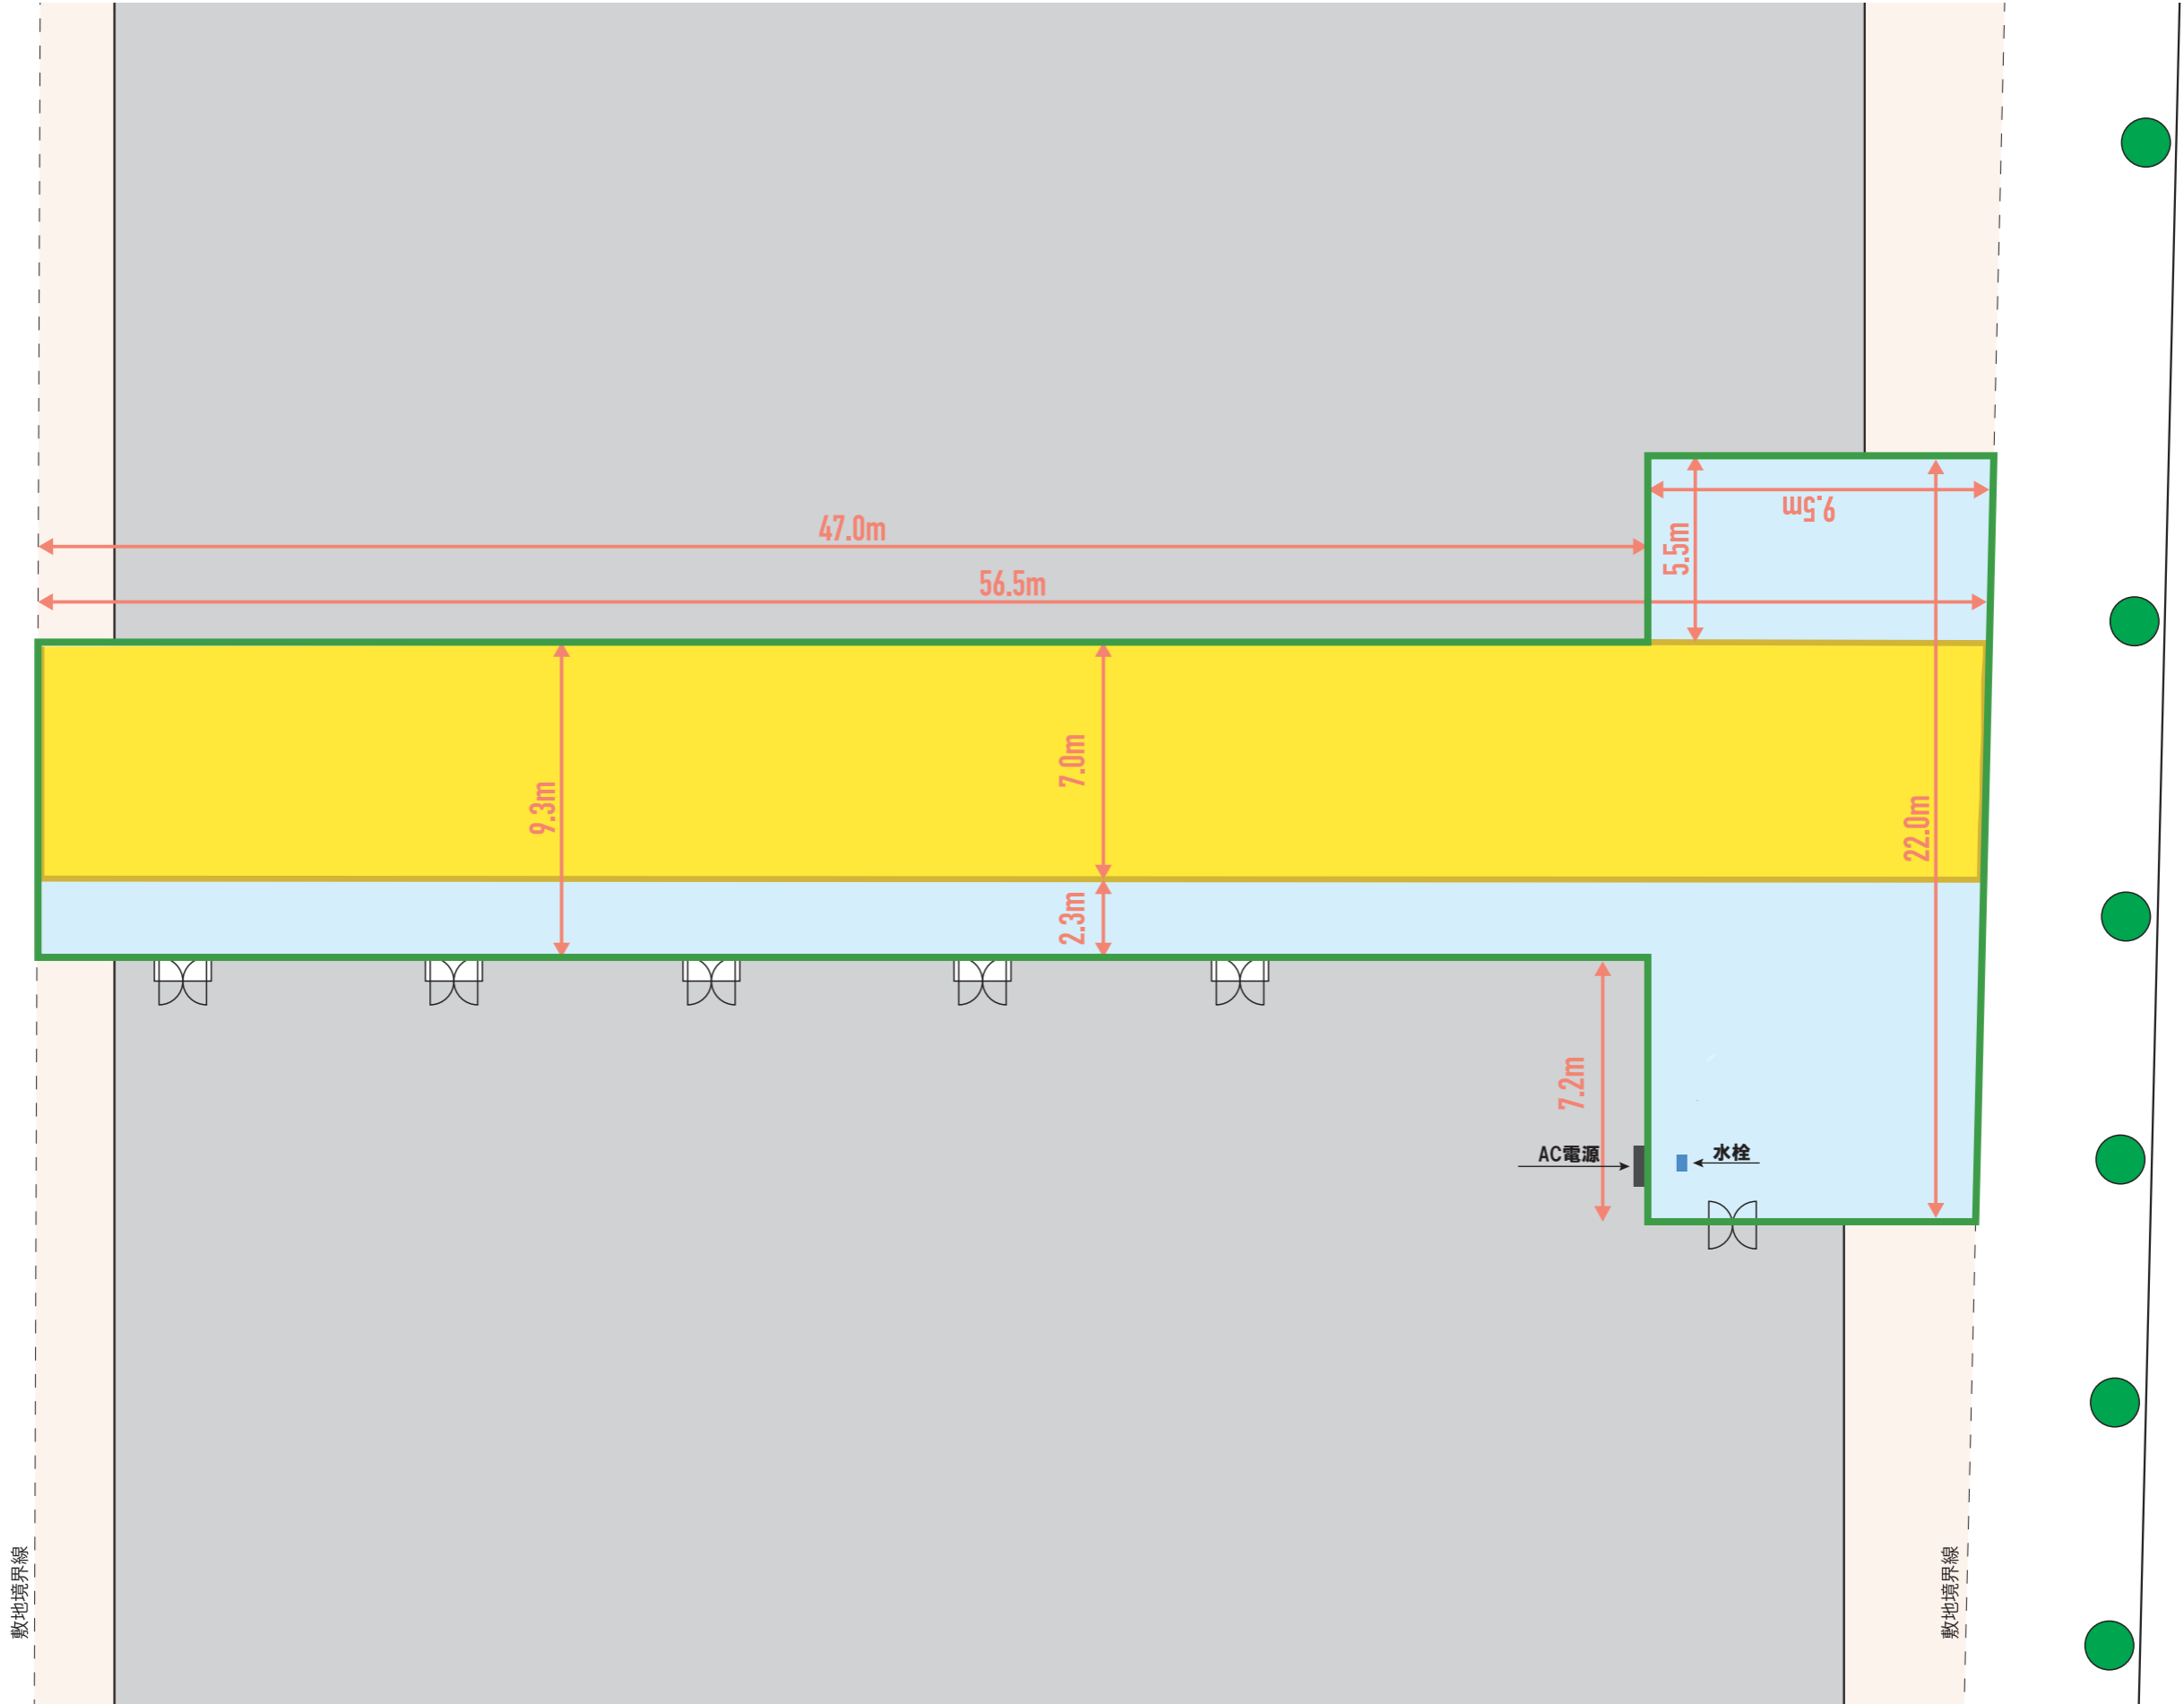

国道 41 号線側

大手モール側