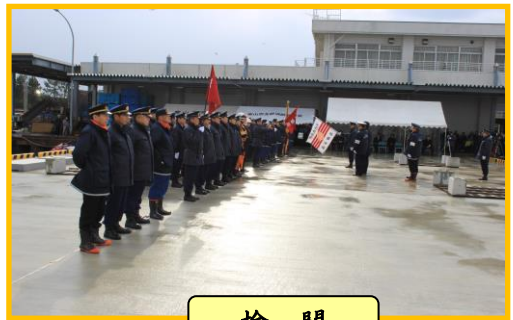

### 3 一斉放水（松川浴い）

一斉放水

一斉放水

○富山市消防海上出初式 11時15分から12時00分

1 検 閲 (とやま漁業協同組合岩瀬支所北側)

報 告

検 閲

2 船艇航進 (岩瀬漁港)