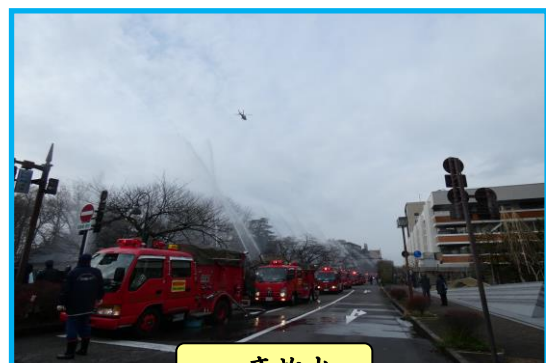

### 1 検閲・分列行進（城址大通り）

検 閲

分列行進

徒歩部隊分列行進

車両分列行進

### 2 消防演技（市役所「光の広場」）

はしご登り・まとい行進

裸放水

### 3 一斉放水（松川浴い）

一斉放水

一斉放水

○富山市消防海上出初式 11時15分から12時00分

1 検 閲 (とやま漁業協同組合岩瀬支所北側)

報 告

検 閲

2 船艇航進 (岩瀬漁港)