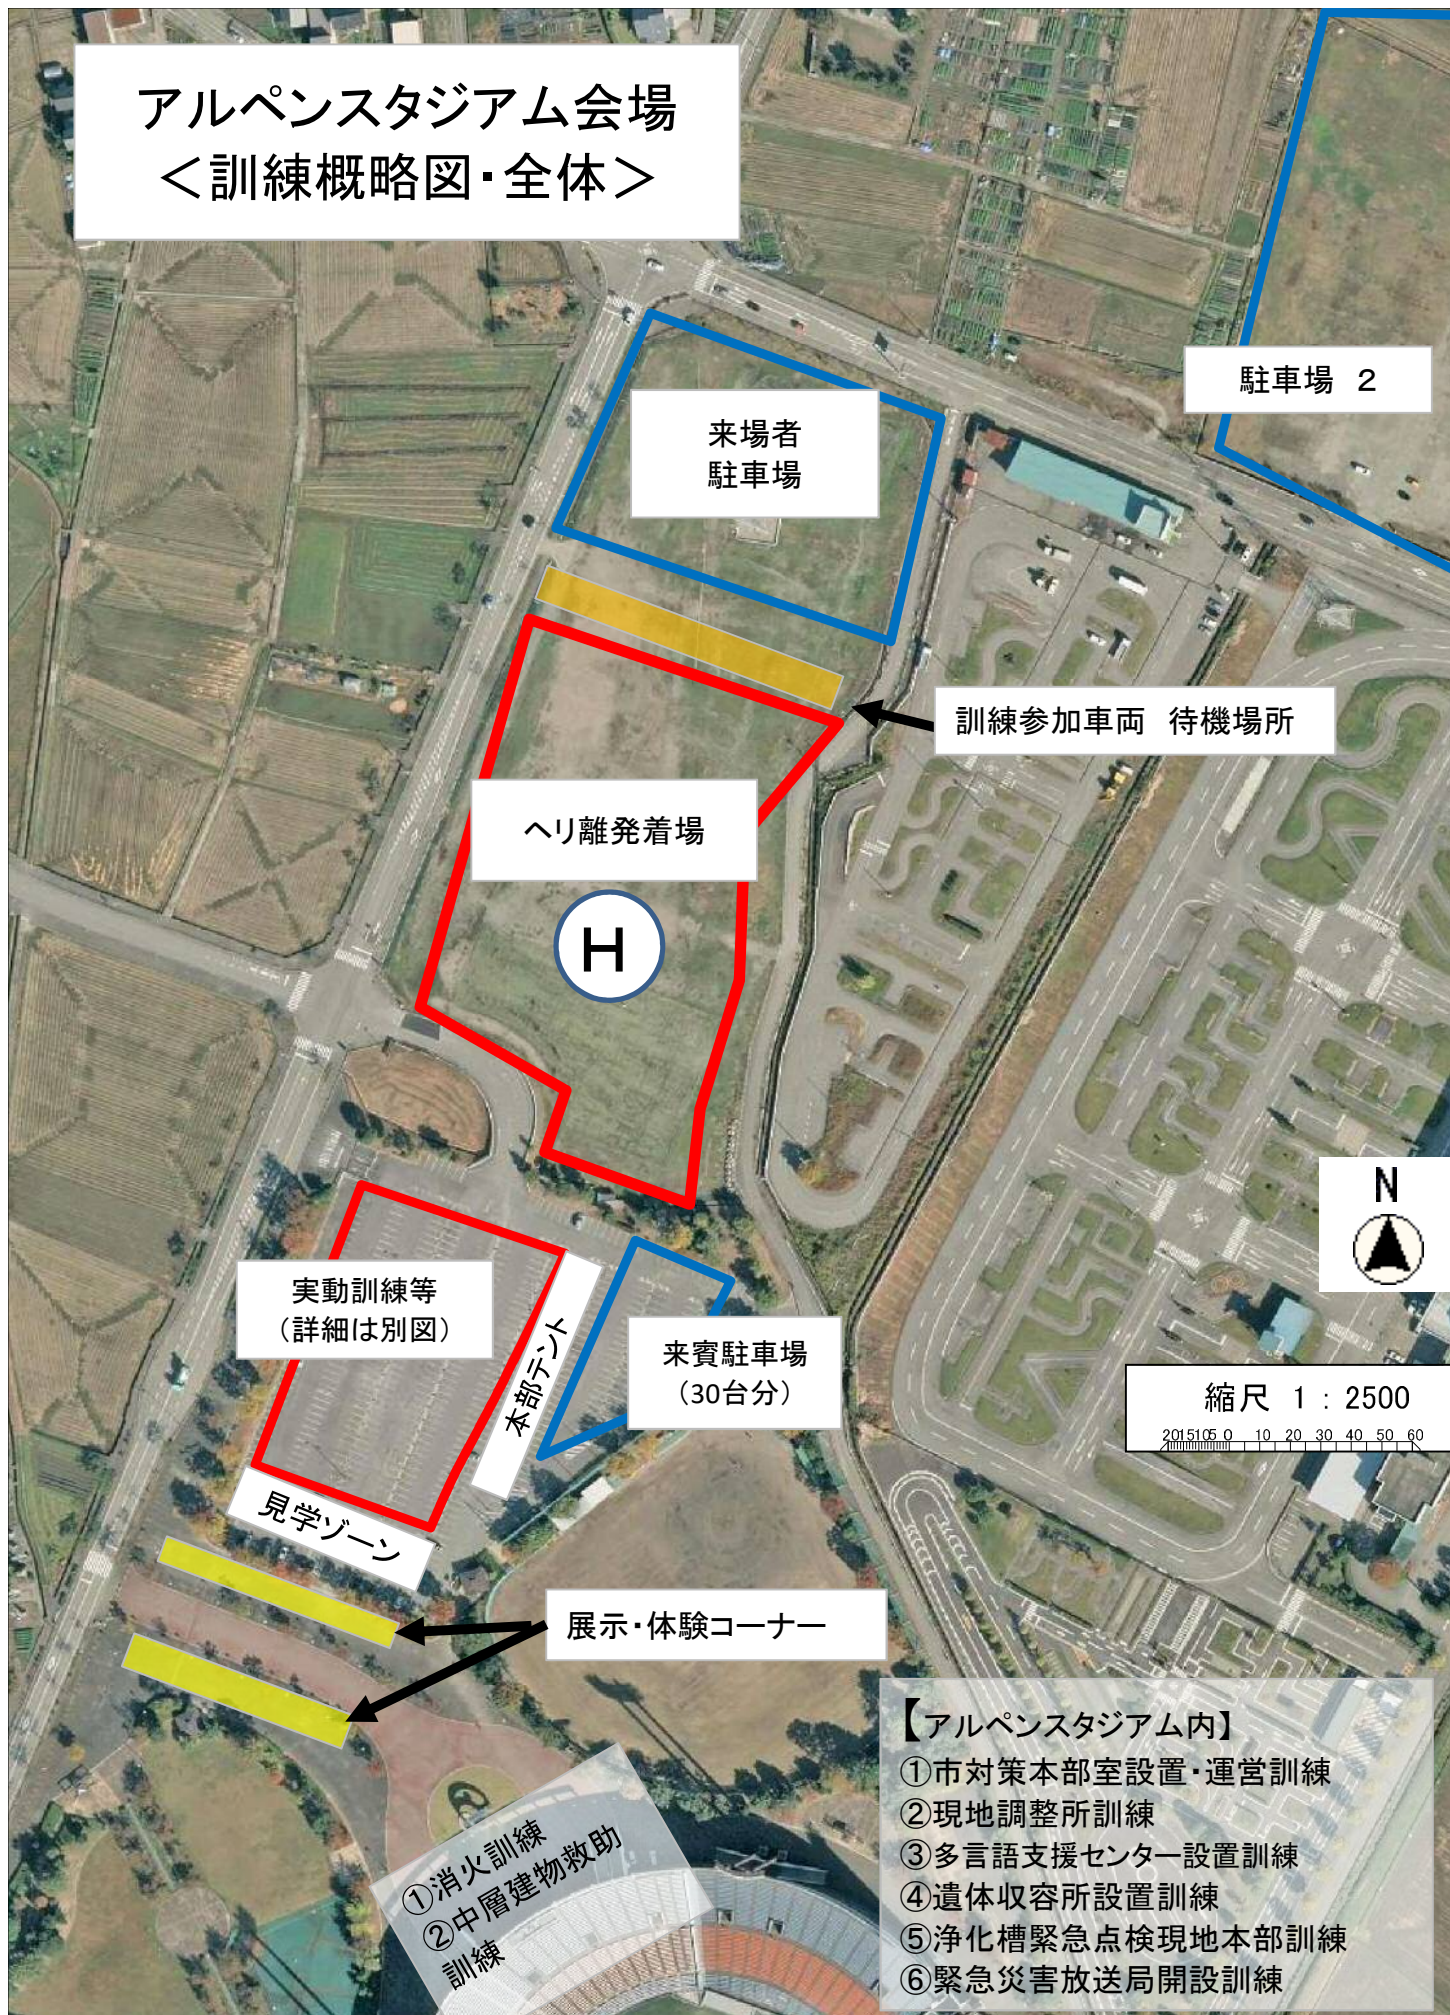

アルペンスタジアム会場 ＜訓練概略図・全体＞

駐車場 2

来場者
駐車場

訓練参加車両 待機場所

ヘリ離発着場

H

N

実動訓練等
(詳細は別図)

本部テント

来賓駐車場
(30台分)

縮尺 1 : 2500

2015105 0 10 20 30 40 50 60

見学ゾーン

展示・体験コーナー

①消火訓練
②中層建物救助
訓練

【アルペンスタジアム内】